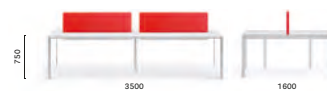

TMS_350X160