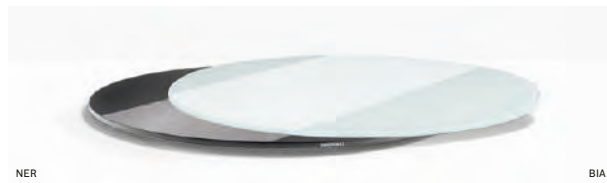

TEMPERED GLASS / VETRO TEMPERATO