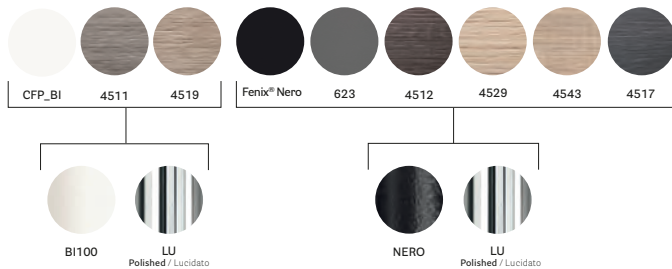

FINISHES / FINITURE

→ see page 236
vedi pagina 236

AWARDS / PREMI