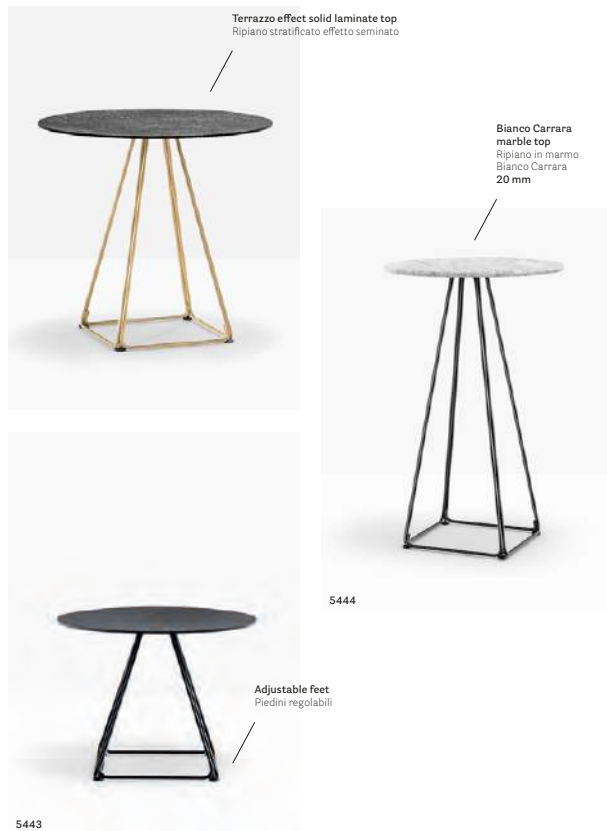

Table

Tavolo