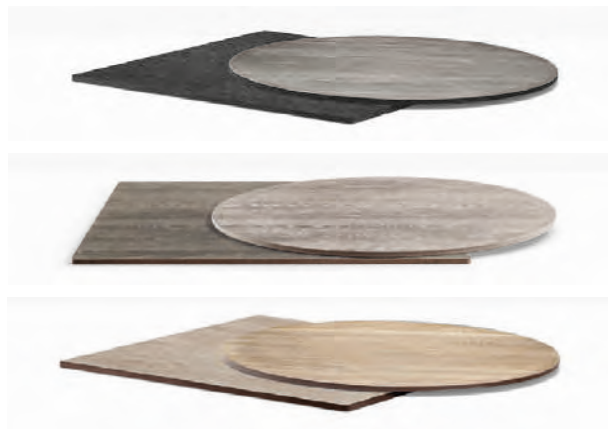

## FINISHES / FINITURE

WORKING

Solid laminate top, colour 1952 ripiano in stratificato, colore 1952  
 Flat edge top ripiano con bordo piatto  
 Table tavolo Toa  
 Desk-top Panel pannello divisorio da tavolo Toa Folding Screen  
 Arm-chair poltrona Vic  
 Lighting lampada Tamara

## EDGE / BORDO