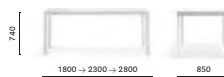

TMO_180X85

FINISHES / FINITURE

melamine top / ripiano in nobilitato

White / Bianco

BI