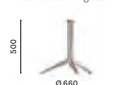

COLUMN Ø 60
TOP MAX 600x600; Ø 700

4794

Poseur aluminium
table base