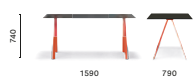

ARK7_159X79