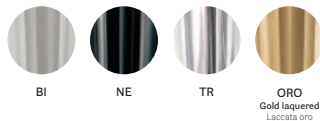

SIZES / DIMENSIONI

4401/KR

4411/KR

4431/KR

4421/KR

FINISHES / FINITURE