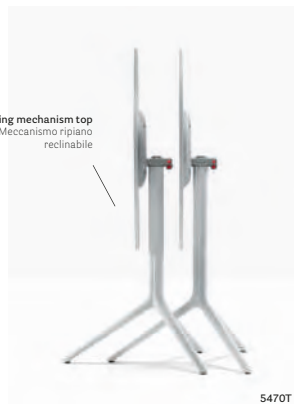

## Table Tavolo

Available in different heights:  
Disponibile in diverse altezze:  
500, 730, 1080 mm

Outdoor table top  
in "Breccia Aurora"  
composite marble

Ripiano per outdoor in  
agglomerato di marmo  
finitura "Breccia Aurora"