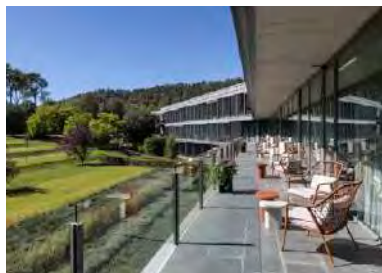

Hotel Món Sant Benet

Sant Benet de Bages
Barcelona, Spain

Project: Hotel
Architects: Borros Interiorisme
Products: Babila XL,
Arki-Desk, Panarea lounge
armchair, Caementum