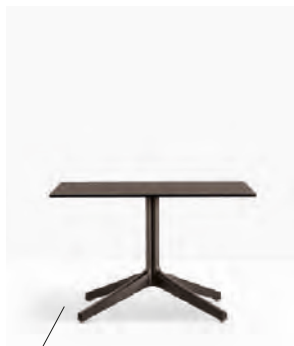

4797 H500

Adjustable feet
Piedini regolabili