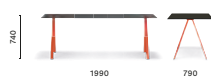

ARK7_199X79