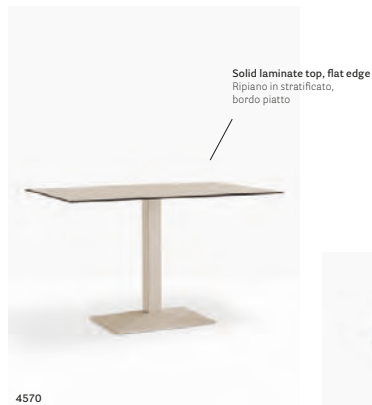

Table Tavolo