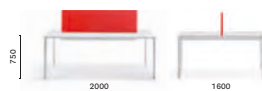

TMS_200X160