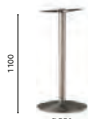

Ø 550
COLUMN Ø 76
TOP MAX 700x700; Ø 900

4620

Dining table base,
cast-iron base