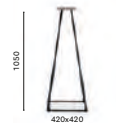

TOP MAX 700x700; Ø 700

FINISHES / FINITURE

→ see page 236

vedi pagina 236

tops

ripiani

→ see from page 240

vedi da pagina 240

gold lacquered

laccato oro

VOR