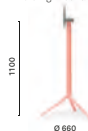

5474T

COLUMN Ø 55
TOP MAX 600x600, Ø 600