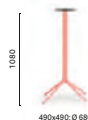

5476

Aluminium poseur table base, four legs