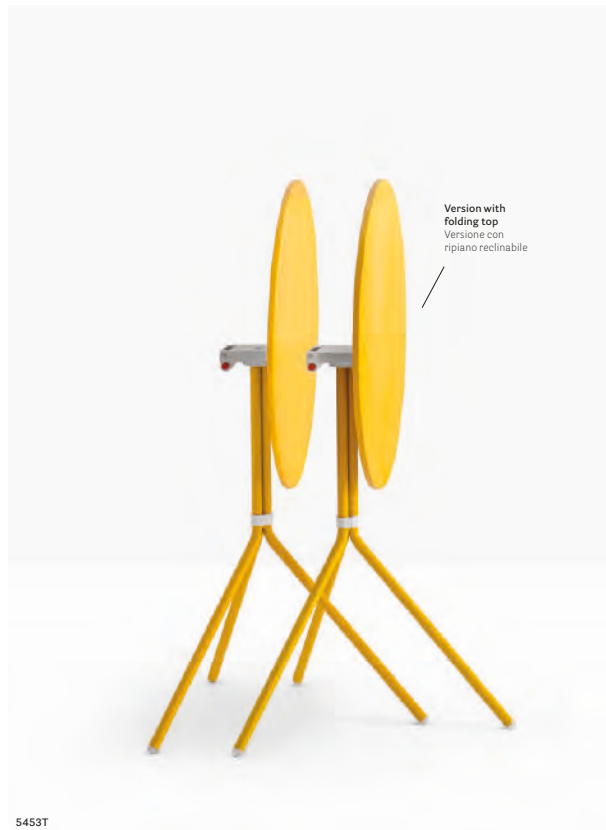

Steel top
Ripiano in lamiera

5453T