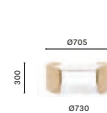

Copernico Milano Centrale

Milan, Italy

Project: Office

Architect: Studio DC 10

SIZES / DIMENSIONI

P10001

P10002

P10005

P10006

FINISHES / FINITURE

solid laminate top / ripiano in stratificato

CFP_BI

234

Fenix® Nero*

*Anti-fingerprint
Anti-impronta

coated oak sides

fianchi in rovere verniciato

RS
Bleached oak
Rovere sbiancato

marble top / ripiano in marmo

MBC
Bianco
Carrara

MVG
Verde
Guatemala

MED
Emperador
Dark

MGC
Grigio
Carnio

lacquered oak sides with visible grains

fianchi in rovere laccato a poro aperto

BI
White
Bianco

GC
Light grey
Grigio chiaro

AN
Black
Nero