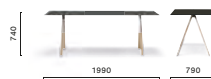

ARKW7_199X79