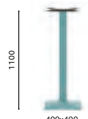

400x400
COLUMN 80x80
TOP MAX 700x700

4640

Dining table base,
cast-iron base