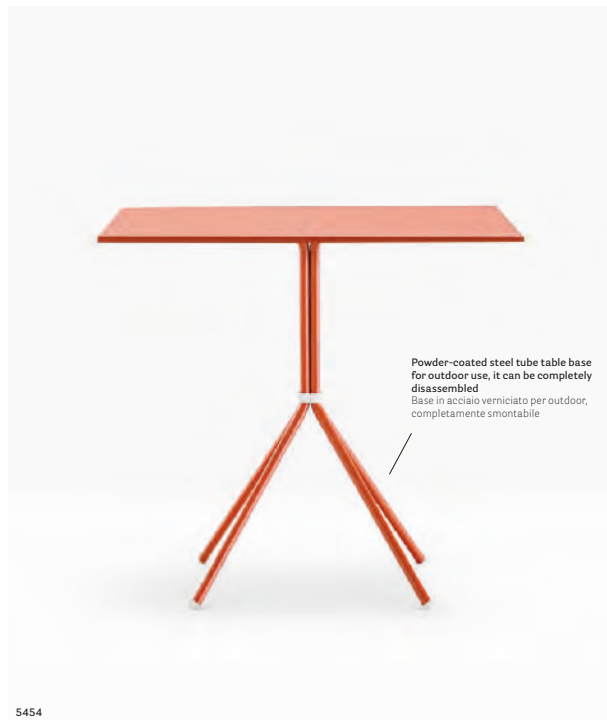

Table Tavolo