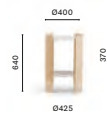

Copernico Milano Centrale

Milan, Italy

Project: Office

Architect: Studio DC 10

SIZES / DIMENSIONI

P10001

P10002

P10005

P10006

FINISHES / FINITURE

solid laminate top / ripiano in stratificato

CFP_BI

234

Fenix® Nero*

*Anti-fingerprint
Anti-impronta

coated oak sides

fianchi in rovere verniciato

RS
Bleached oak
Rovere sbiancato

marble top / ripiano in marmo

MBC
Bianco
Carrara

MVG
Verde
Guatemala

MED
Emperador
Dark

MGC
Grigio
Carnio

lacquered oak sides with visible grains

fianchi in rovere laccato a poro aperto

BI
White
Bianco

GC
Light grey
Grigio chiaro

AN
Black
Nero