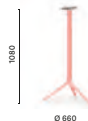

5474

Aluminium poseur table base, three legs