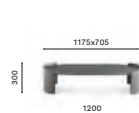

Copernico Milano Centrale

Milan, Italy

Project: Office

Architect: Studio DC 10

SIZES / DIMENSIONI

P10001

P10002

P10005

P10006

FINISHES / FINITURE

solid laminate top / ripiano in stratificato

CFP_BI

234

Fenix® Nero*

*Anti-fingerprint
Anti-impronta

coated oak sides

fianchi in rovere verniciato

RS
Bleached oak
Rovere sbiancato

marble top / ripiano in marmo

MBC
Bianco
Carrara

MVG
Verde
Guatemala

MED
Emperador
Dark

MGC
Grigio
Carnio

lacquered oak sides with visible grains

fianchi in rovere laccato a poro aperto

BI
White
Bianco

GC
Light grey
Grigio chiaro

AN
Black
Nero