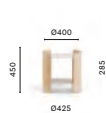

SIZES / DIMENSIONI

P10001