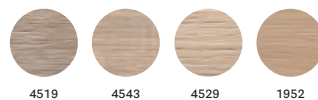

solid laminate top / ripiano in stratificato