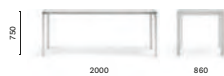

TMA_88X86

TMA_130X86

TMA_165X86

TMF_86X86

Fixed table, aluminium frame, glass top

TMF_200X86

Fixed table, aluminium frame, glass top

TMC_160X50

TMD_200X86

TMS_200X160

TMS_350X160

DSP

Sound absorbing divider panel

DSP/2

Sound absorbing divider panel

CC/DSP

Cable management only

FINISHES / FINITURE

laminated top

ripiano in laminato

406_0020

527

312

solid laminate

ripiano in stratificato

CFC_BI

BIA

NER

aluminium frame

telaio in alluminio

AA

powder coated aluminium frame

telaio in alluminio verniciato

BI

NERO

divider panel fabrics

tessuti pannello divisorio