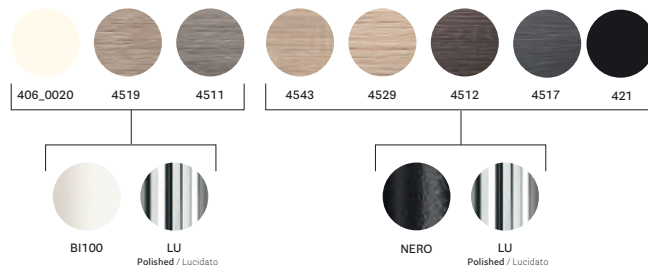

FINISHES / FINITURE

→ see page 236
vedi pagina 236

AWARDS / PREMI