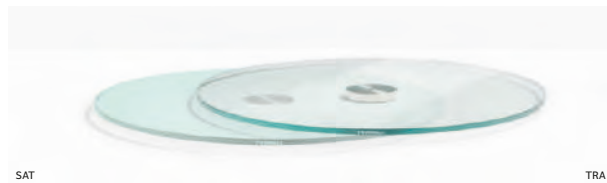

Glass Vetro

EN — Tempered glass tops that are perfect to satisfy every indoor furnishing requirement. Available in different colours and finishes, they can strongly characterise interior environments or, in the clear transparent version, enhance the architecture of the surrounding space.
IT — Ripiani in vetro temperato adatti a qualsiasi esigenza di arredo indoor. Disponibili in diversi colori e finiture, possono connotare fortemente gli spazi interni o, nella versione trasparente, lasciare parlare l'architettura dell'ambiente nel quale si inseriscono.

TEMPERED GLASS / VETRO TEMPERATO

NER

BIA

EDGE / BORDO

2]]

2]]

SHAPES / FORME