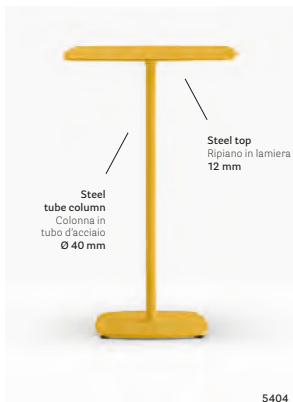

Steel top
Ripiano in lamiera
12 mm