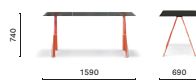

ARK7_159X69