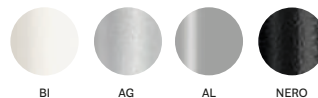

DSP

Sound absorbing
divider panel

DSP/2

Sound absorbing
divider panel

TK_69X69

Table, steel frame and glass top

TK_80X80

Table, steel frame and glass top

TK_90X90

Table, steel frame and glass top

TK_120X120

Table, steel frame and glass top

TK_120X69

Table, steel frame and glass top

TK_140X80

Table, steel frame and glass top

TK_180X90

Table, steel frame and glass top

laminated top / ripiano in laminato

*Anti-fingerprint
Anti-impronta

solid laminated top

ripiano in stratificato

*Black core / Anima nera

tempered glass top

ripiano in vetro temperato

steel frame / telaio in acciaio

any standard colour in powder coated finish
verniciato in tutti i colori standard