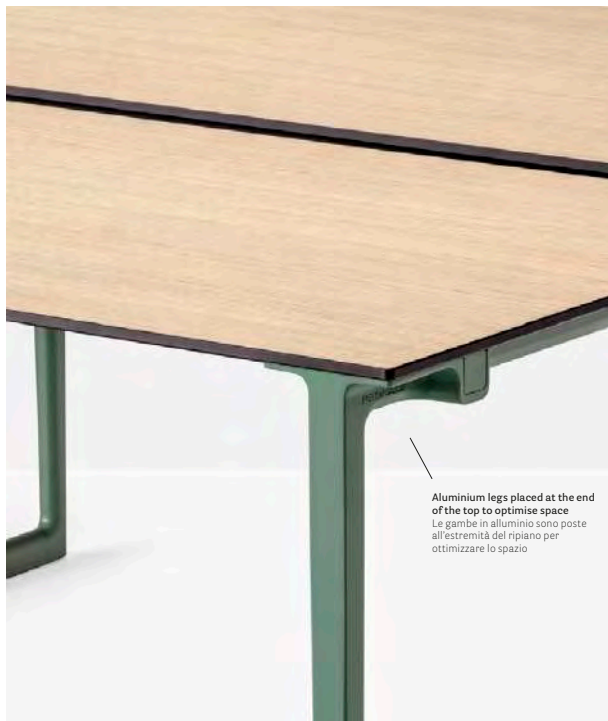

Workstation

Postazione operativa