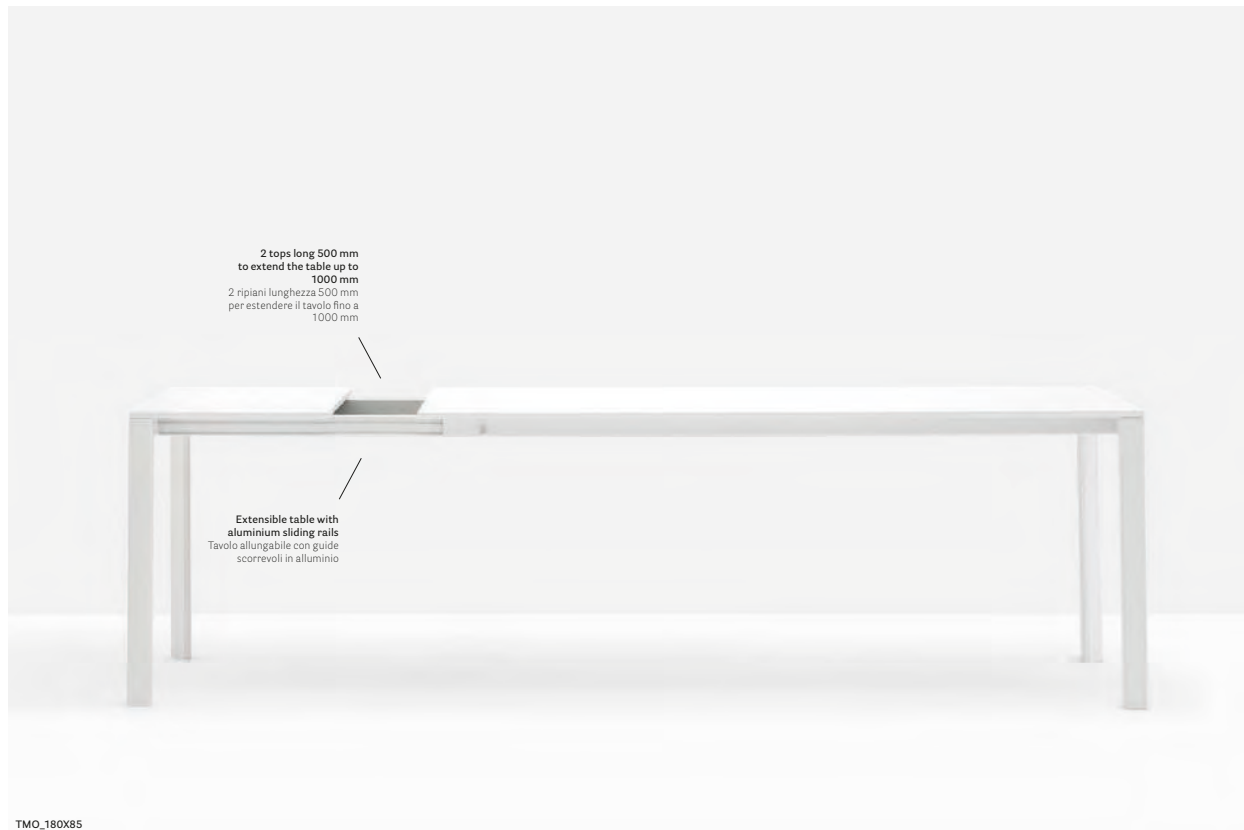

Table

Tavolo