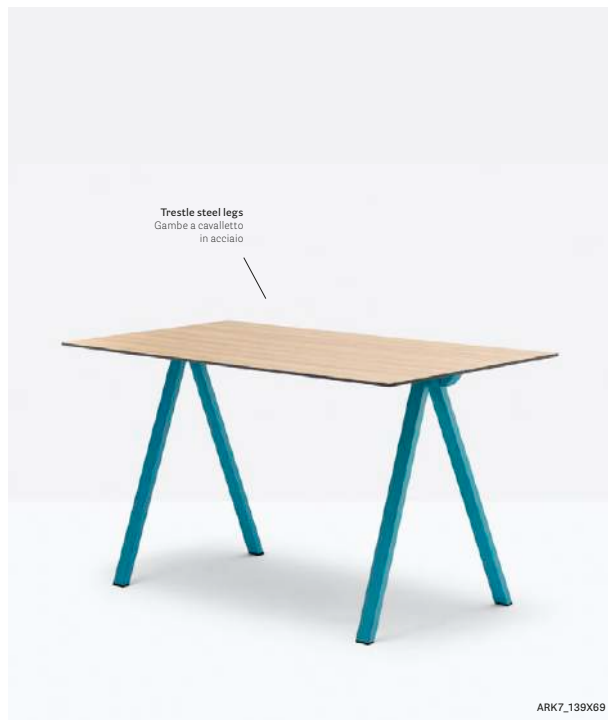

Table

Tavolo