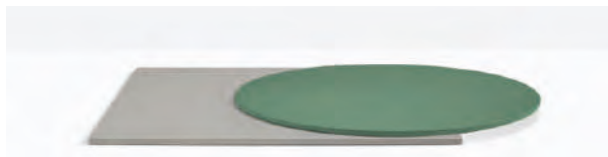

IT — Ripiani in acciaio zincato o acciaio inox, con anima in MDF idrofuogo, durevoli e versatili. Sono verniciati a polvere in una vasta palette di colori per soddisfare tutte le esigenze di arredo. Ideali anche per l'outdoor.

## Merchants Suites

Malta

Project: Hotel

Products: Steel top,  
Laja table, Intrigo armchair

OUTDOOR

STEEL / LAMIERA

MARINE PLYWOOD CORE / ANIMA IN MULTISTRATO MARINO

EDGE / BORDO