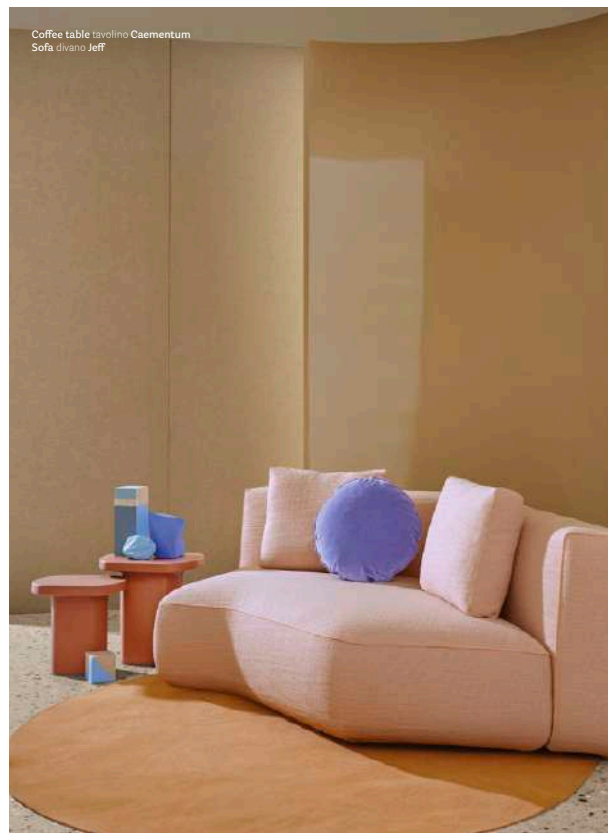

LIVING

Coffee table tavolino Caementum  
Sofa divano Reva Cocoon  
Lighting lampada Giravolta

Single-piece concrete table  
Tavolino monoblocco realizzato  
in cemento

Nylon foot  
Piedino in nylon

CMT\_40X30X35 + CMT\_46X35X42