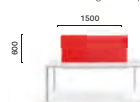

DSP/2

Sound absorbing divider panel