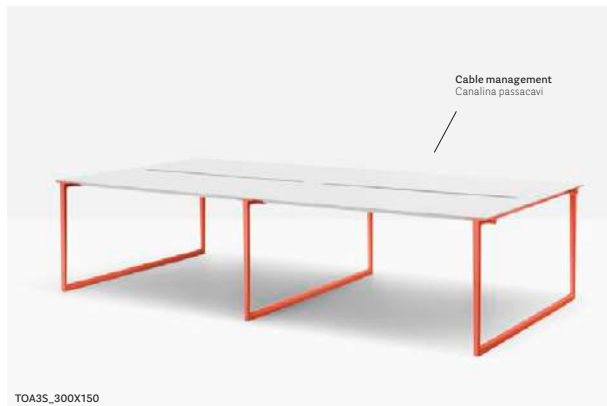

Workstation

Postazione operativa