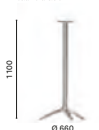

COLUMN Ø 60
TOP MAX 600x600; Ø 800

4790T

Aluminium table base
with folding mechanism