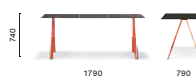

ARK7_179X79